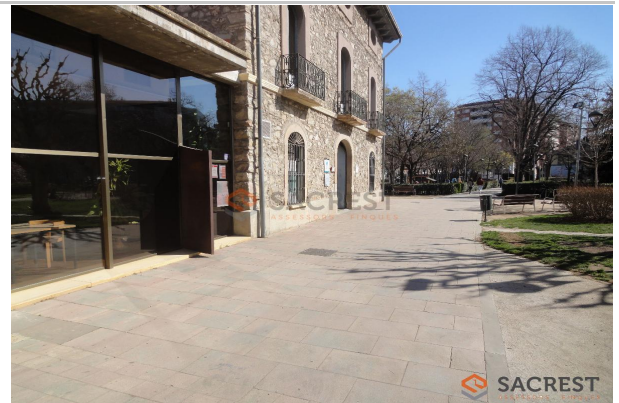

Referencia: **20692**
Tipo inmueble: Local Comercio
Operación: Alquiler
Precio: **800 €**
Estado: Buen estado

Población: Mollet del Vallès
Provincia: Barcelona
Cod. postal: 8100
Zona: Col·legis nous

M² construidos: 100 **Estancias:** 1 **Antigüedad:** 1978
Aseos: 1 **Exterior/Interior:** exterior

Descripción:

SACREST, ALQUILA LOCAL CERCA DE CAN MULÀ

Local comercial de unos 100m aprox., totalmente diáfano, esquinero, con grandes escaparates de doble vidrio con refuerzo de aluminio, persianas metálicas.

Para acondicionar a tú gusto, el negocio de tus sueños, cerca de Can Mulà, residencia de ancianos, colegios cercanos, zonas verdes, parques, ayuntamiento a pocos minutos...

Para más información

Sacrest Assessors
C/ Pamplona 4
Mollet del Vallès