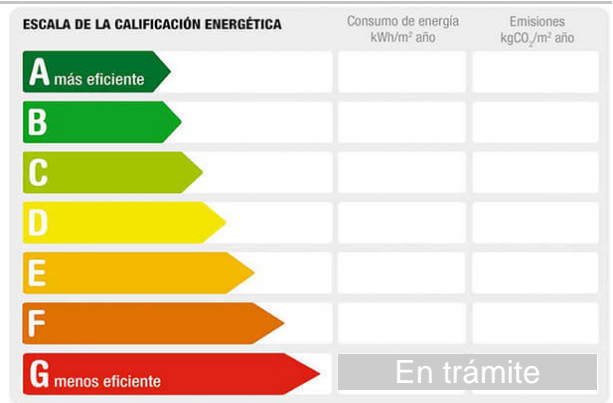

Referencia: **20690**
Tipo inmueble: Local Comercio
Operación: Alquiler
Precio: **700 €**
Estado: Buen estado

Población: Mollet del Vallès
Provincia: Barcelona
Cod. postal: 08100
Zona: Centre

M² construidos: 92	Suelo de: gres	Aire acondicionado: frío/calor
Estancias: 3	Antigüedad: 1969	Aseos: 1
Exterior/Interior: exterior	Armarios: 1	